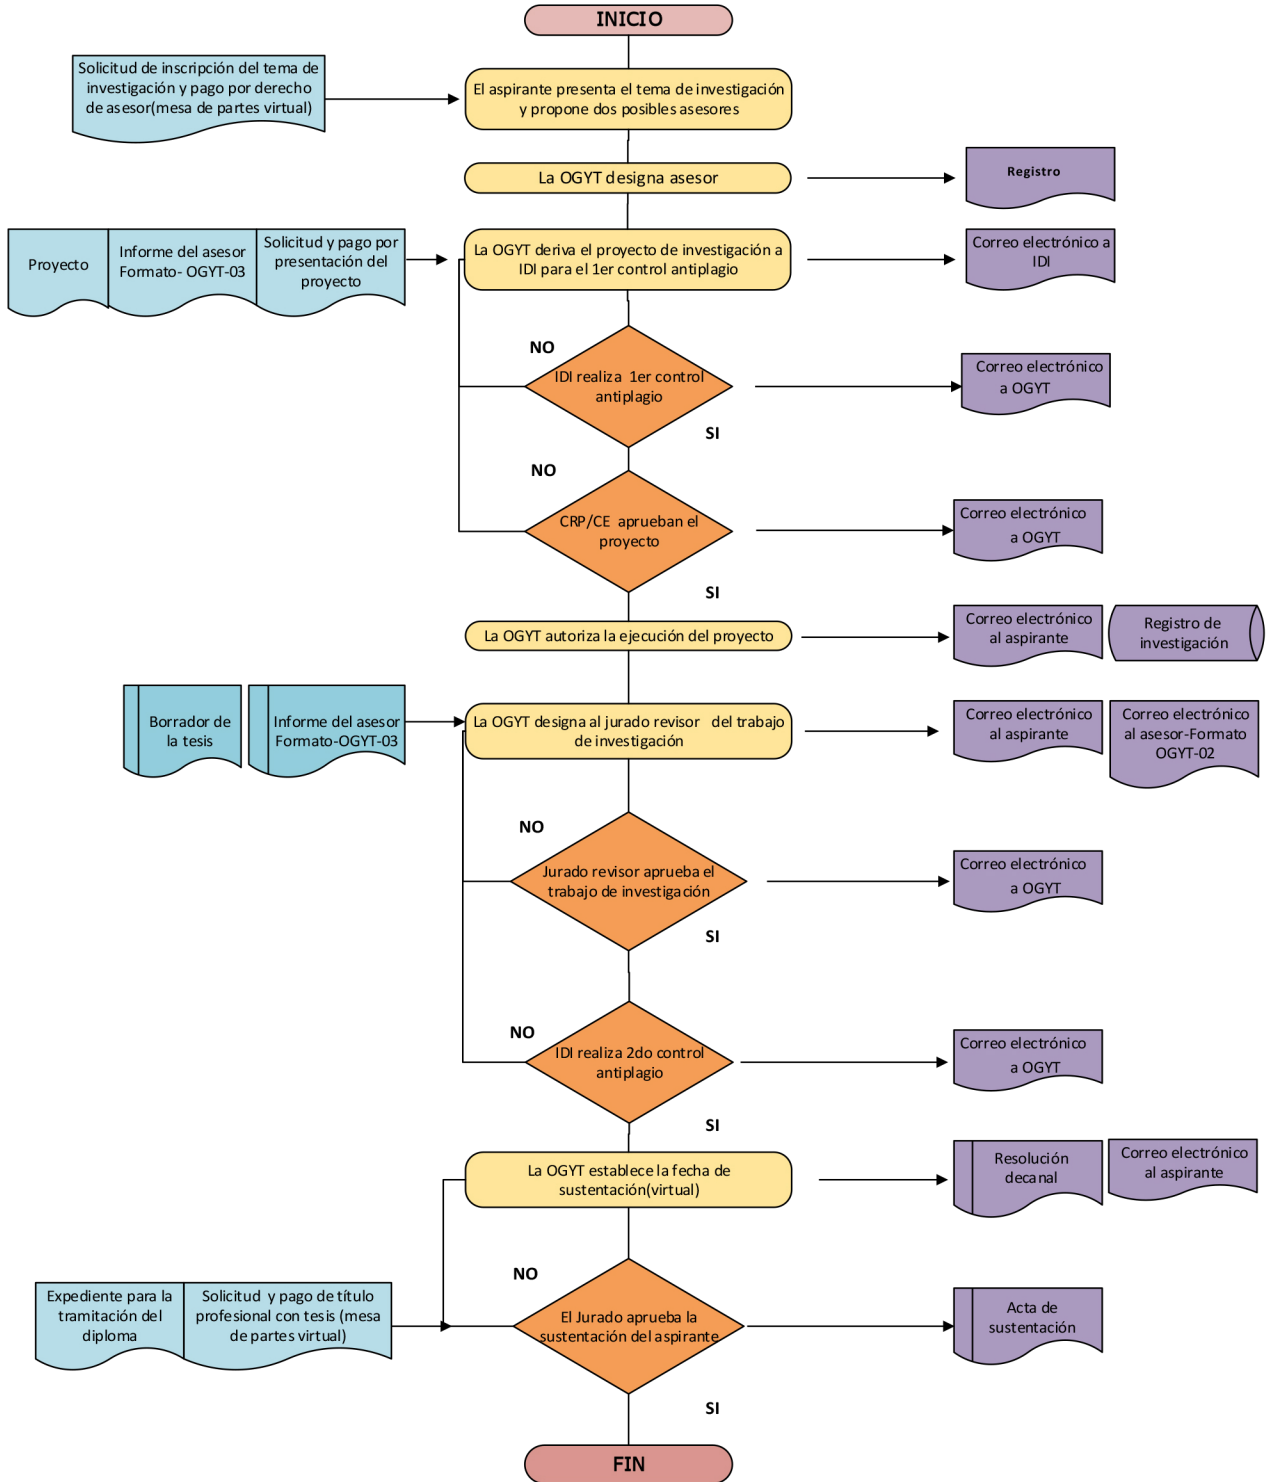

FLUJOGRAMA DEL PROCESO DE TITULACION POR LA MODALIDAD DE TESIS-PREGRADO (VIRTUAL)

LEYENDA:

OGYT= Oficina de Grados y Títulos

IDI: Instituto de Investigación

CR= Comité Revisor de Proyectos de Investigación

CE= Comité de Ética